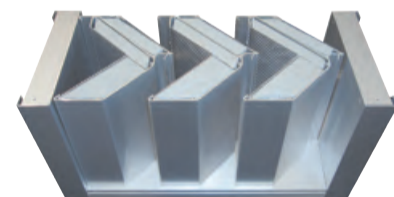

多彩なラインナップ

サンキルーバ

(タテ型防水ガラリ)

- 高い防水性能
- 高い通気性能
- 大きい開口率
- 多彩なアイテム

クロスルーバ

(タテ・ヨコ二重防水ガラリ)

- 高い防水性能
- 高い通気性能
- 大きい開口率
- 横型デザイン

スカイパーゴラ

(屋根用防水ガラリ)

- 優れた防水性能
- 十分な通気性・採光性
- 排煙

エースルーバ

(タテ型防音防水ガラリ)

- 優れた防音機能
- 高い通気性
- 高耐久性

カームライン

(ヨコ型防音ルーバ)

- 優れた防音性能
- 高い通気性
- 高い意匠性
- 目隠し効果