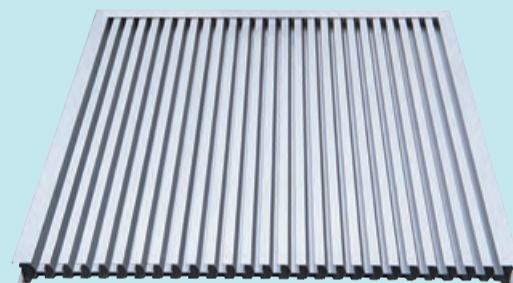

多彩なラインナップ

サンキルーバ

(タテ型防水ガラリ)

- 高い防水性能
- 高い通気性能
- 大きい開口率
- 多彩なアイテム

クロスルーバ

(タテ・ヨコ二重防水ガラリ)

- 高い防水性能
- 高い通気性能
- 大きい開口率
- 横型デザイン

スカイパーゴラ

(屋根用防水ガラリ)

- 優れた防水性能
- 十分な通気性・採光性
- 排煙

エースルーバ

(タテ型防音防水ガラリ)

- 優れた防音機能
- 高い通気性
- 高耐久性

カームライン

(ヨコ型防音ルーバ)

- 優れた防音性能
- 高い通気性
- 高い意匠性
- 目隠し効果