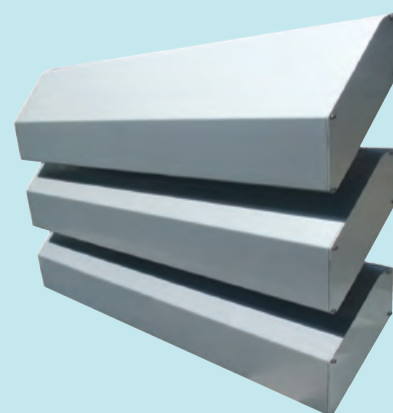

多彩なラインナップ

サンキルーバ

(タテ型防水ガラリ)

- 高い防水性能
- 高い通気性能
- 大きい開口率
- 多彩なアイテム

クロスルーバ

(タテ・ヨコ二重防水ガラリ)

- 高い防水性能
- 高い通気性能
- 大きい開口率
- 横型デザイン

スカイパーゴラ

(屋根用防水ガラリ)

- 優れた防水性能
- 十分な通気性・採光性
- 排煙

エースルーバ

(タテ型防音防水ガラリ)

- 優れた防音機能
- 高い通気性
- 高耐久性

カームライン

(ヨコ型防音ルーバ)

- 優れた防音性能
- 高い通気性
- 高い意匠性
- 目隠し効果