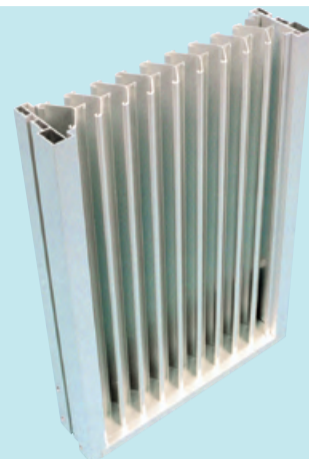

多彩なラインナップ

サンキルーバ

(タテ型防水ガラリ)

- 高い防水性能
- 高い通気性能
- 大きい開口率
- 多彩なアイテム

クロスルーバ

(タテ・ヨコ二重防水ガラリ)

- 高い防水性能
- 高い通気性能
- 大きい開口率
- 横型デザイン

スカイパーゴラ

(屋根用防水ガラリ)

- 優れた防水性能
- 十分な通気性・採光性
- 排煙

エースルーバ

(タテ型防音防水ガラリ)

- 優れた防音機能
- 高い通気性
- 高耐久性

カームライン

(ヨコ型防音ルーバ)

- 優れた防音性能
- 高い通気性
- 高い意匠性
- 目隠し効果